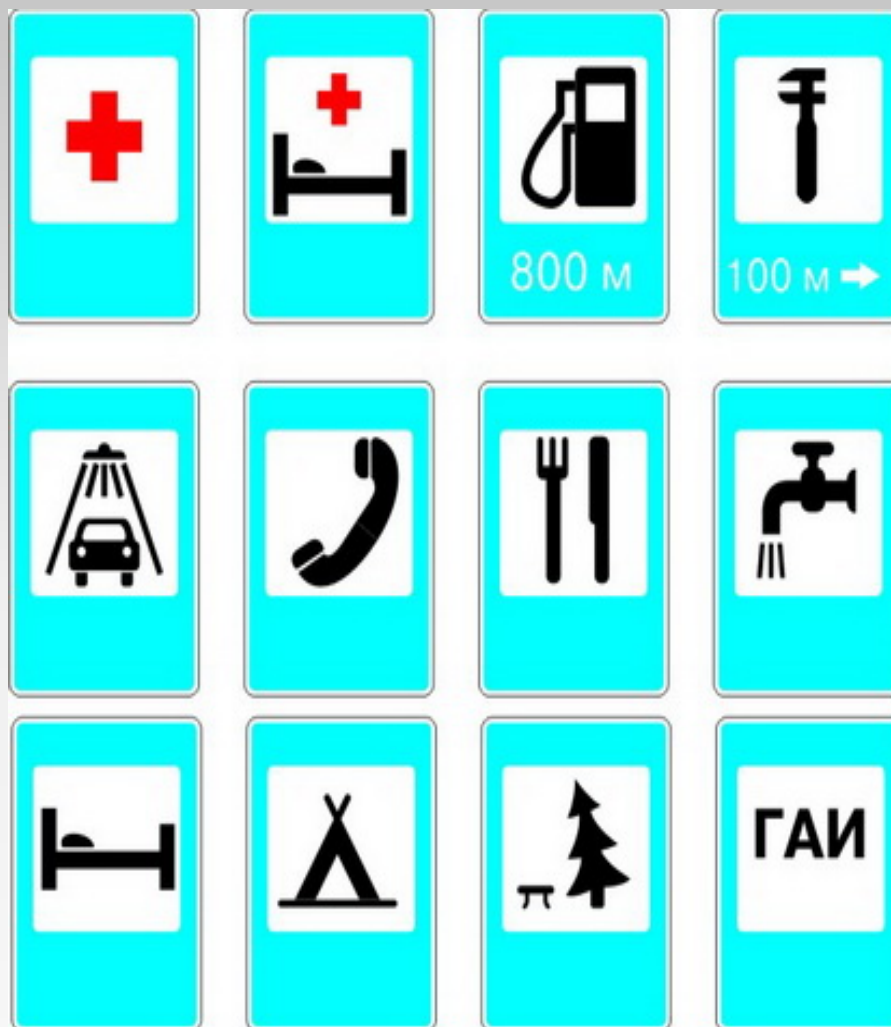

Пешеходный переход

Пешеходный
переход,
Здесь хозяин –
пешеход!
Пешехода
пропусти,
Не мешай ему идти!

Запрещающие знаки.

Белый круг с
каемкой красной-
Запрещает что-то,
ясно?
Перед нами – знак
запрета,
Навсегда запомни
это!

Движение пешеходов запрещено.

Пешеход, замедли
ход,
Стой, дружище-
пешеход!
Пешеходу хода нет,
Этот знак – на путь
запрет!

Движение на велосипедах и мотоциклах запрещено

Эй, постой,
велосипед!

Знак заметил или
нет?

Рядом твой дружок
мопед.

Вам двоим –
движенья нет!

Информационные знаки

Прямоугольник
синего цвета,
Белый квадратик
внутри,
Нам сообщает про
то и про это,
Ты на картинку
смотри!

Пункт питания

Погоди, дружок
немножко!
Видишь – вилка, видишь
– ложка!
Мы не будем торопиться,
Здесь мы можем
подкрепиться!
До чего же знак
приятный,
Ждет обед наш
ароматный!